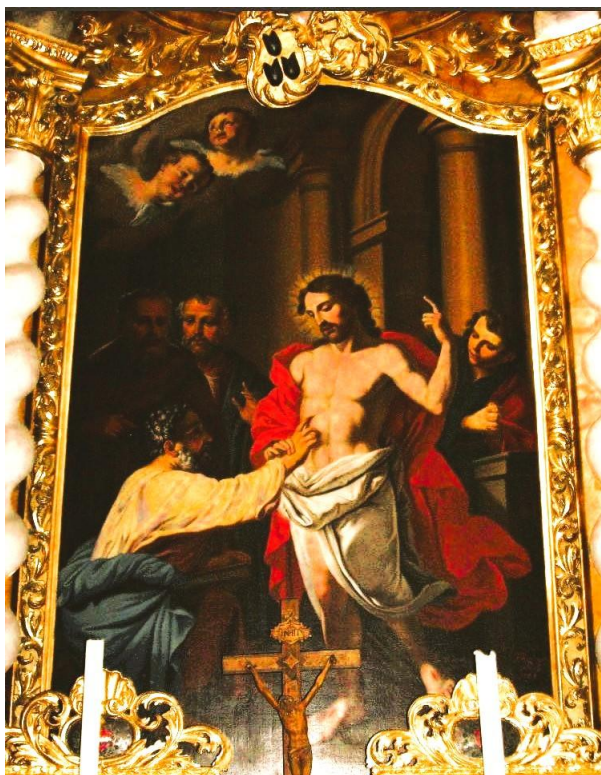

KIRCHENANZEIGER

der Pfarreiengemeinschaft Benediktbeuern mit Bichl und Kochel a. See

12. April bis 19. April 2026

2. Sonntag der Osterzeit –

Sonntag der Göttlichen Barmherzigkeit – Weißer Sonntag

Ev: Joh 20, 19-31

Vergelts Gott!
Christian Höck

Das Bild (siehe Foto auf der Vorderseite) befindet sich in der Klosterkirche in Hohenfurth (Vyssi Brod) in Böhmen/Tschechien. Es zeigt eindrucklich, wie der „ungläubige Thomas“ die Seitenwunde Jesu berührt.